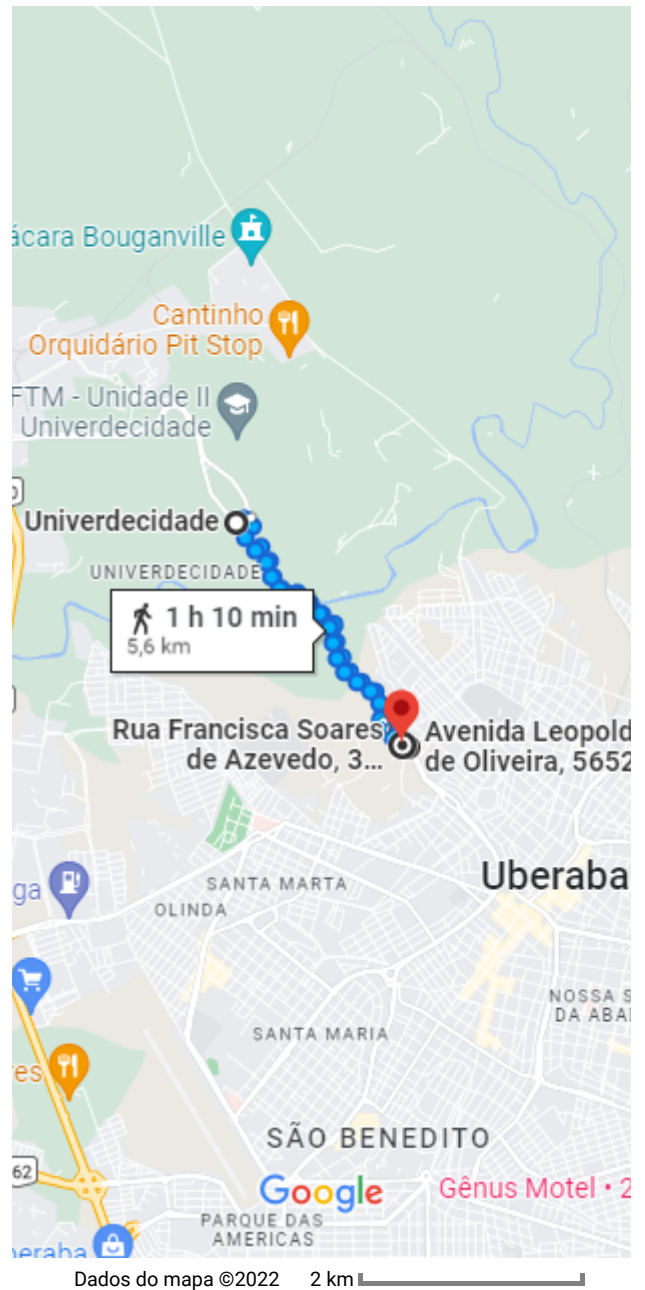

de Av. Leopoldino de Oliveira, 5652 - Jardim Sao Bento, Uberaba - MG, 38066-340 a R. Francisca Soares de Azevedo, 3 - Jardim Sao Bento, Uberaba - MG, 38066-300

Tenha cuidado. As rotas a pé nem sempre refletem as condições reais

Av. Leopoldino de Oliveira, 5652 - Jardim Sao Bento
Uberaba - MG, 38066-340

- ↑ 1. Siga na direção noroeste na Av. Leopoldino de Oliveira em direção a R. José Gustavo de Carvalho
270 m
- ↪ 2. Vire à direita em direção à Av. Randolpho Borges Júnior
61 m
- ↗ 3. Curva suave à direita na Av. Randolpho Borges Júnior
2,4 km
- ↶ 4. Vire à esquerda
140 m

37 min (2,8 km)

Univerdecidade
Uberaba - MG

- ↑ 5. Siga na direção sudoeste em direção a Av. Randolpho Borges Júnior
23 m
- ↶ 6. Vire à esquerda na Av. Randolpho Borges Júnior
2,5 km
- ↑ 7. Continue para Av. Leopoldino de Oliveira

Dados do mapa ©2022 2 km