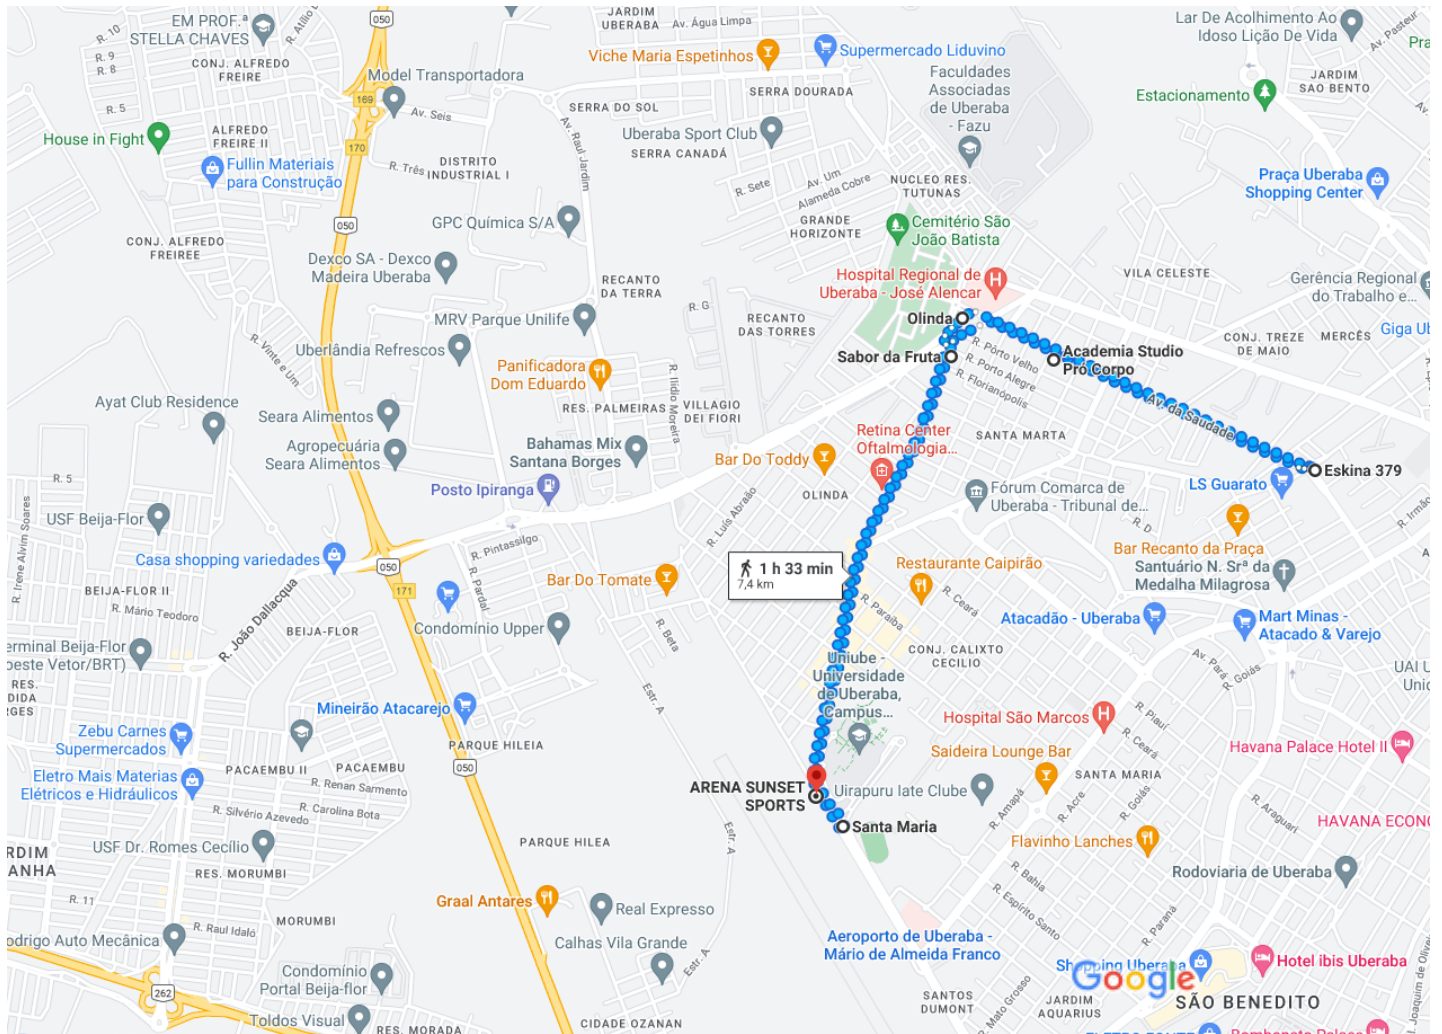

de ARENA SUNSET SPORTS, Av. Nenê Sabino, A pé 7,4 km, 1 h 33 min  
1860 - Santa Maria, Uberaba - MG, 38055-500 a ARENA SUNSET SPORTS,  
Av. Nenê Sabino, 1860 - Santa Maria, Uberaba - MG, 38055-500

Dados do mapa ©2022 500 m

via Av. Nenê Sabino

1 h 33 min

7,4 km

Predominantemente plana