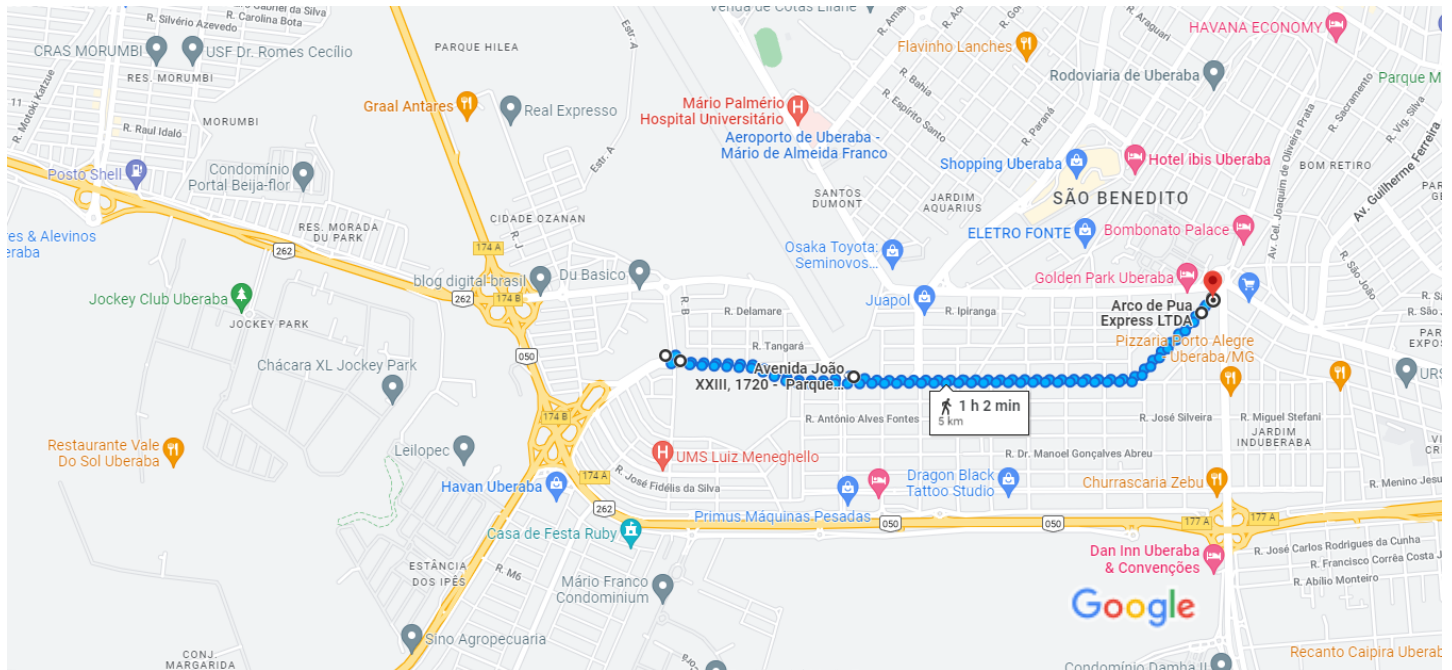

de Av. João XXIII, 32 - Parque das Americas,  
Uberaba - MG, 38045-000 a Av. João XXIII, 23 - Parque das Americas,  
Uberaba - MG, 38045-100

A pé 5,0 km, 1 h 2 min

Dados do mapa ©2022 500 m

Tenha cuidado. As rotas a pé nem sempre refletem as condições reais

Av. João XXIII, 32 - Parque das Americas  
Uberaba - MG, 38045-000

- ↑ 1. Siga na direção sudoeste na Av. João XXIII em direção a R. Ipiranga

**i** O destino estará à esquerda

1,7 km

21 min (1,7 km)

Av. João XXIII, 1720 - Parque das Americas  
Uberaba - MG, 38045-100

750 m

4. Entre na rotatória

**i** O destino estará à esquerda

6 m

---

9 min (750 m)

Av. João XXIII, 2456 - Parque das Americas

Uberaba - MG, 38045-100

- ↻ 7. Saia da rotatória para Av. João XXIII
- i** Passe pela farmácia (à esquerda, em 1,0 km)
- 
- 2,3 km

---

31 min (2,4 km)

Arco de Pua Express LTDA

R. Ipiranga, 24 - Parque das Americas, Uberaba - MG, 38045-  
000