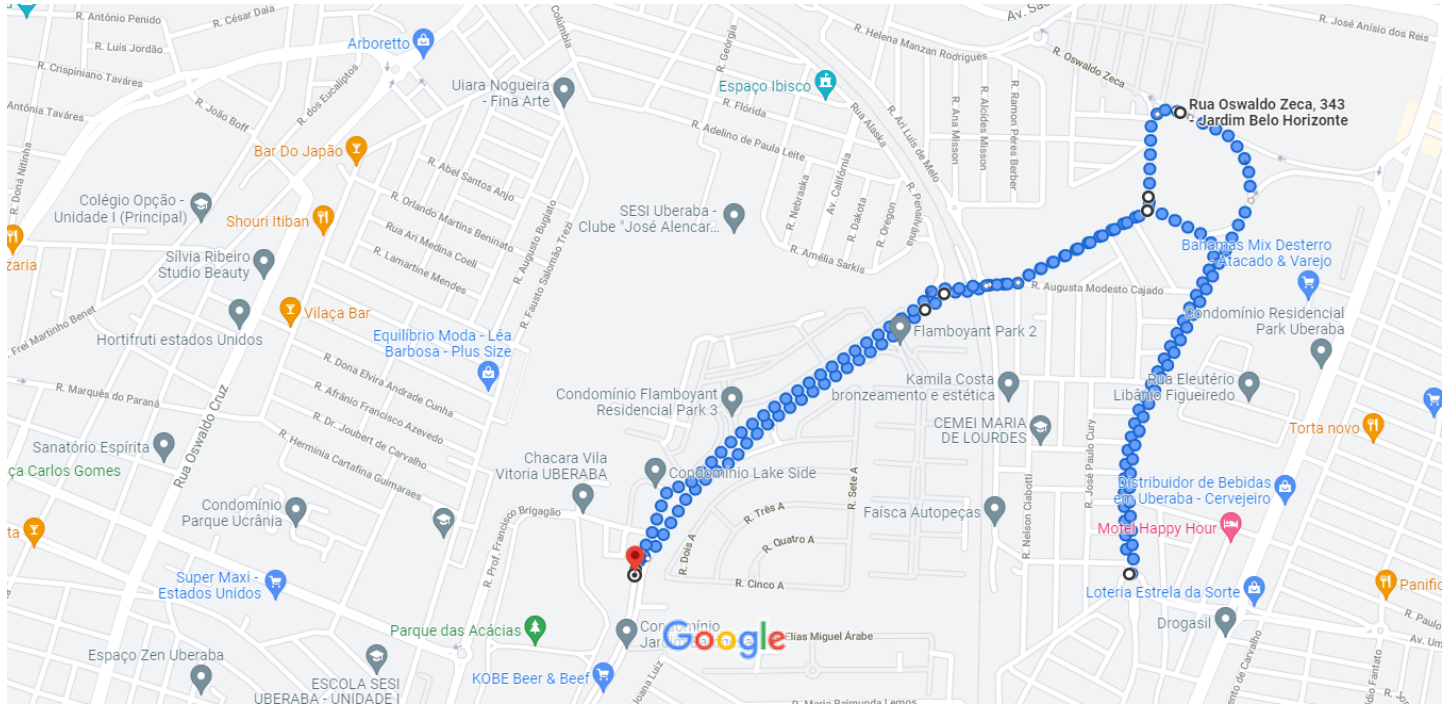

de Av. Claricinda Alves de Rezende, 373-181,
Uberaba - MG a Av. Claricinda Alves de Rezende, 373-181, Uberaba - MG

A pé 5,1 km, 1 h 2 min

Dados do mapa ©2021 200 m

⚠ Tenha cuidado. As rotas a pé nem sempre refletem as condições reais

Av. Claricinda Alves de Rezende, 373-181

Uberaba - MG

1. Siga na direção norte na Av. Claricinda Alves de Rezende
40 m
 2. Vire à direita em direção à Av. Claricinda Alves de Rezende
19 m
 3. Vire à esquerda na Av. Claricinda Alves de Rezende
850 m
- i** Passe por 1 rotatória

12 min (900 m)

Av. Claricinda Alves de Rezende - Paraíso

Uberaba - MG

4. Siga na direção leste na Av. Claricinda Alves de Rezende em direção a R. José Soares de Azevedo
100 m
5. Continue para R. Augusta Modesto Cajado
60 m

-  6. Curva suave à esquerda na Av. João Theodoro Almeida

300 m

6 min (450 m)

Av. João Theodoro Almeida, 2-42 - Tita Rezende

Uberaba - MG, 38082-046

-  7. Siga na direção nordeste na Av. João Theodoro Almeida em direção a R. Anita Borsaro Rodrigues