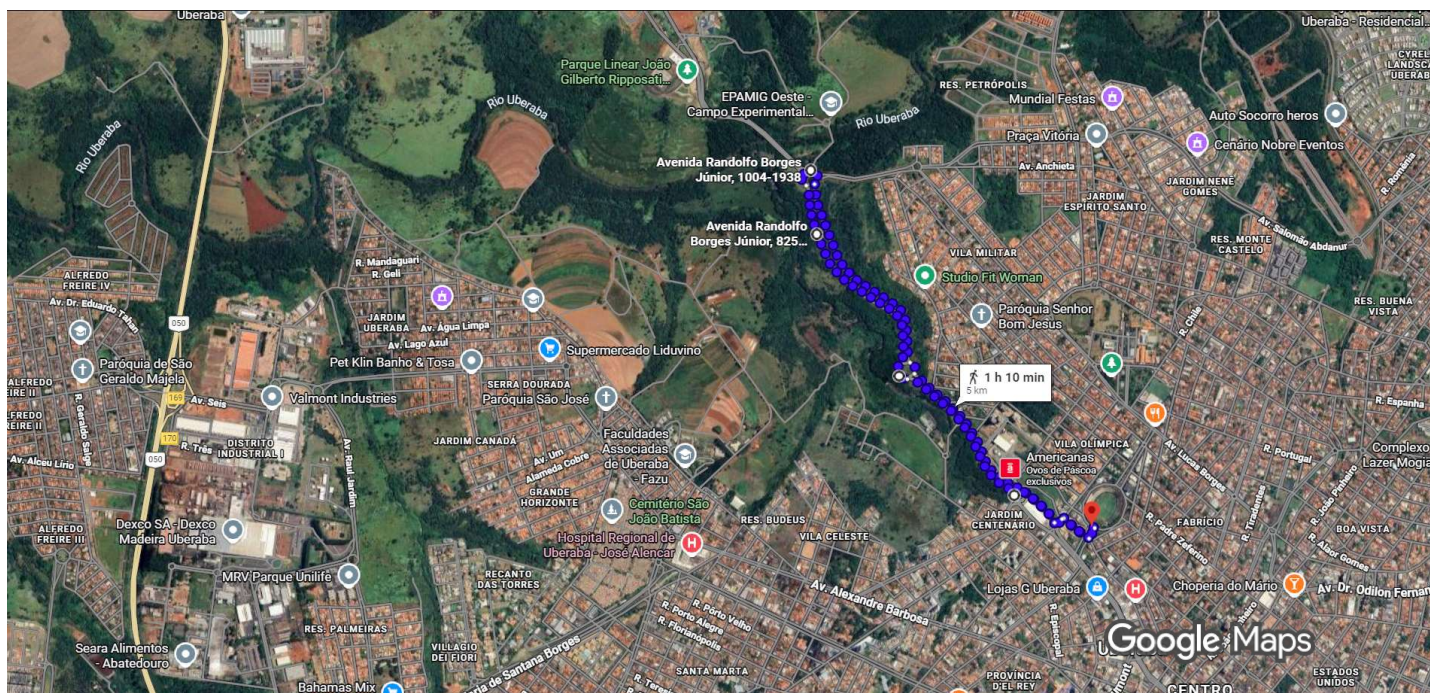

de Av. Gustavo Rodrigues da Cunha, 6160 A pé 5,0 km, 1 h 10 min  
- Vila Olímpica, Uberaba - MG, 38065-310 a Av. Gustavo Rodrigues da Cunha, 6160 - Vila Olímpica, Uberaba - MG, 38065-310

Imagens ©2026 Airbus, CNES / Airbus, Maxar Technologies, Dados do mapa ©2026 Google 500 m

Tenha cuidado. As rotas a pé nem sempre refletem as condições reais

**Av. Gustavo Rodrigues da Cunha, 6160 - Vila Olímpica**

Uberaba - MG, 38065-310

- ↑ 1. Siga em direção a R. Gov. Valadares  
\_\_\_\_\_ 51 m
- ↪ 2. Vire à direita na R. Gov. Valadares  
\_\_\_\_\_ 160 m
- ↶ 3. Vire à esquerda na Av. Gabriela Castro Cunha  
\_\_\_\_\_ 56 m
- ↪ 4. Vire à direita na Av. Leopoldino de Oliveira  
**i** **Passa por 2 rotatórias**  
\_\_\_\_\_ 1,0 km
- ↪ 5. Vire à direita em direção à Av. Randolpho Borges Júnior  
\_\_\_\_\_ 61 m
- ↗ 6. Curva suave à direita na Av. Randolpho Borges Júnior  
\_\_\_\_\_ 1,0 km
7. Entre na rotatória  
\_\_\_\_\_ 84 m

32 min (2,4 km)

**Avenida Randolpho Borges Júnior, 1004-1938**

Univerdecidade, Uberaba - MG, 38064-100

- ↑ 8. Siga em direção a Av. Randolpho Borges Júnior  
\_\_\_\_\_ 110 m
- ↻ 9. Saia da rotatória para Av. Randolpho Borges Júnior  
**i** **O destino estará à direita**  
\_\_\_\_\_ 240 m

5 min (350 m)

**Av. Randolpho Borges Júnior, 825 - Univerdecidade**

Uberaba - MG, 38064-100