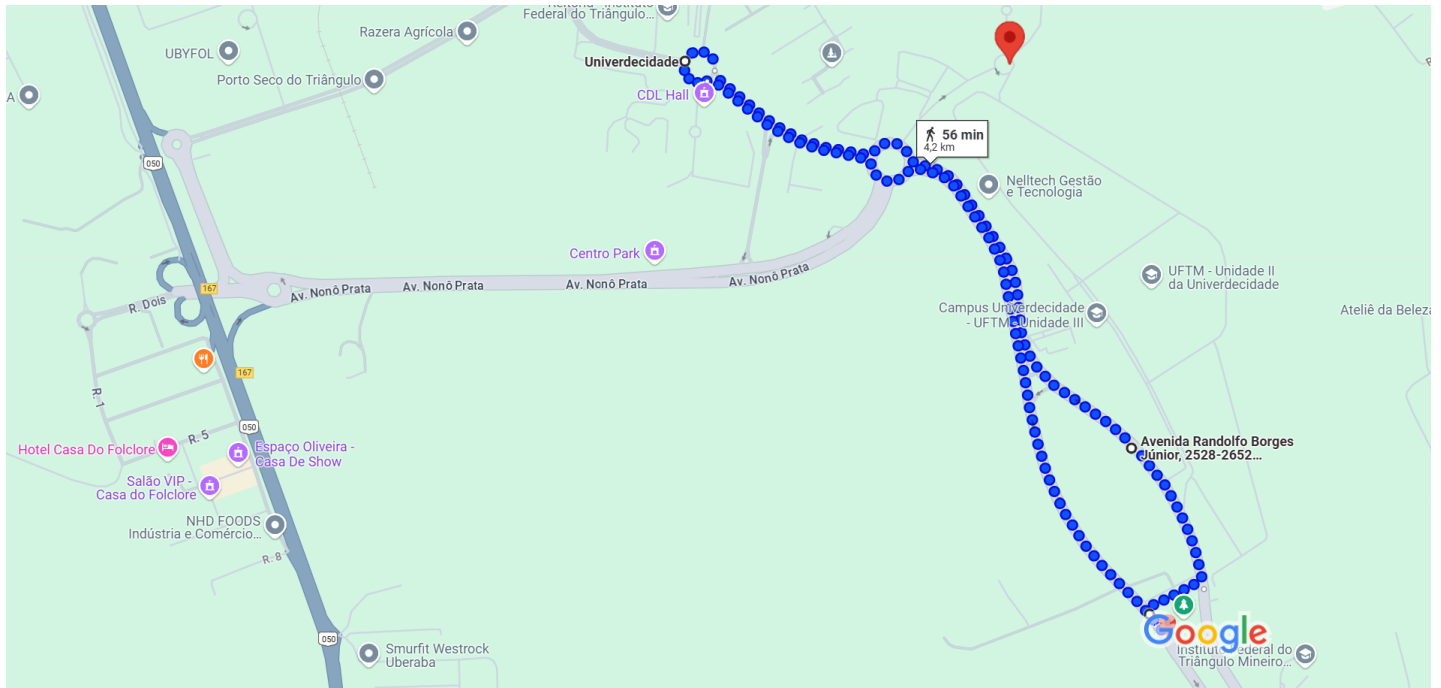

de Av. Randolpho Borges Júnior -  
Univerdecidade, Uberaba - MG a Av. Randolpho Borges Júnior -  
Univerdecidade, Uberaba - MG

A pé 4,2 km, 56 min

Dados do mapa ©2025 200 m

Tenha cuidado. As rotas a pé nem sempre refletem as condições reais

### Av. Randolpho Borges Júnior - Univerdecidade Uberaba - MG

- ↑ 1. Siga na direção norte em direção a Av. Randolpho Borges Júnior  
160 m
- ← 2. Vire à esquerda na Av. Randolpho Borges Júnior  
**i** O destino estará à esquerda  
400 m

### Av. Randolpho Borges Júnior, 2528-2652 - Univerdecidade Uberaba - MG

- ↑ 3. Siga na direção noroeste na Av. Randolpho Borges Júnior  
**i** Passe por 1 rotatória  
1,5 km
4. Entre na rotatória  
110 m

## Univerdecidade

Uberaba - MG

- ↑ 5. Siga na direção sul em direção a Av. Randolpho Borges Júnior

93 m

- ↻ 6. Saia da rotatória para Av. Randolpho Borges Júnior

**i** Passe por 1 rotatória

1,9 km

26 min (2,0 km)