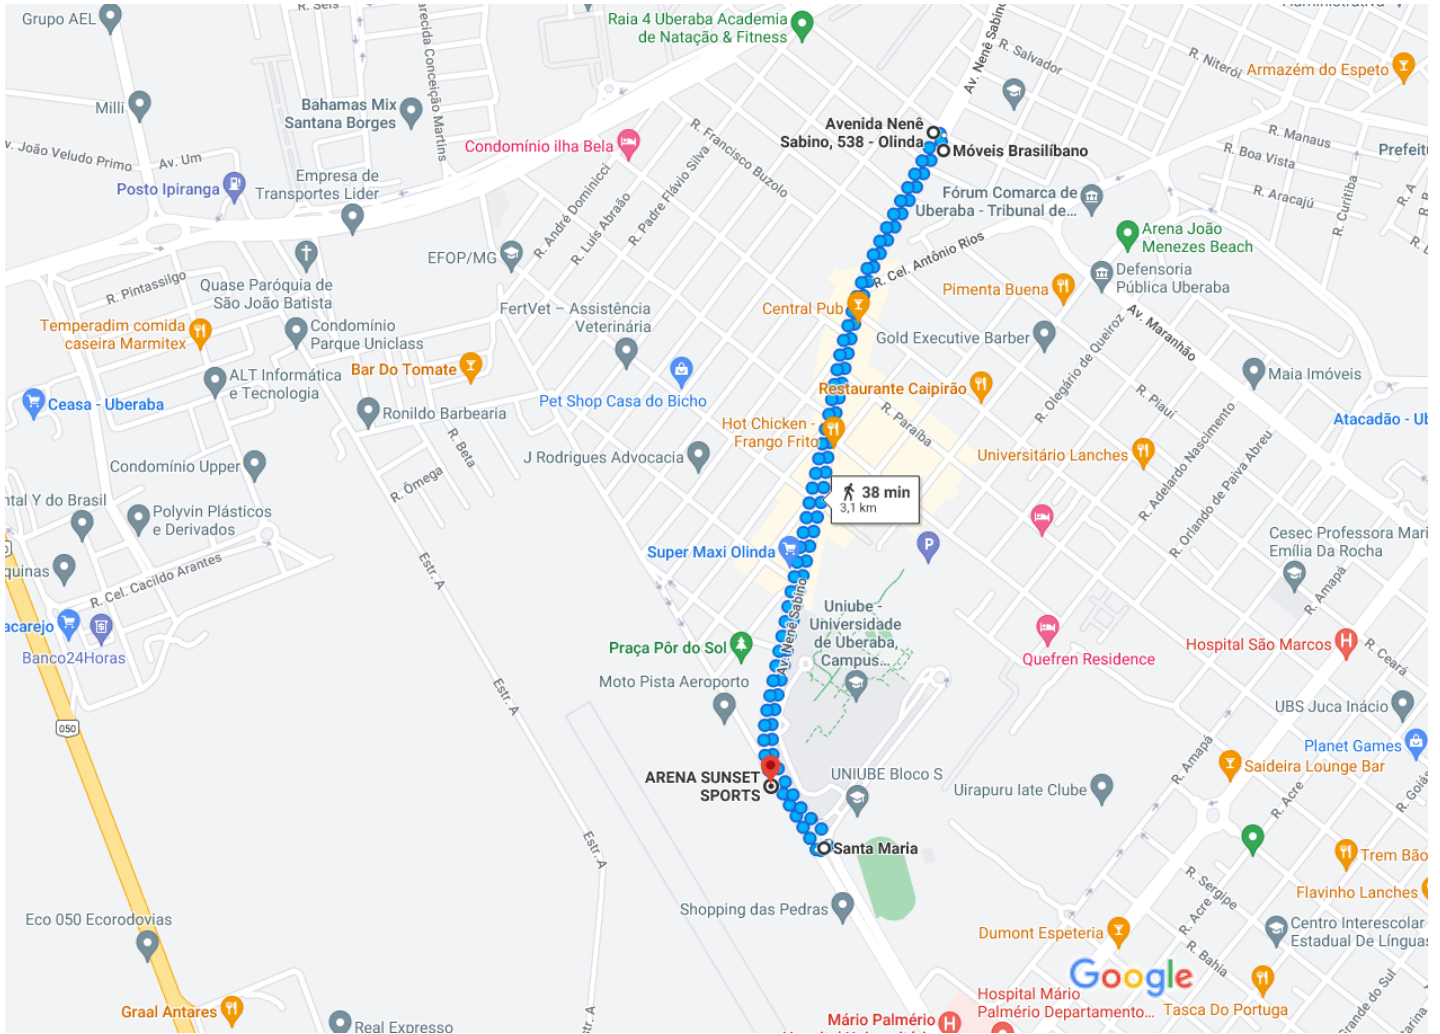

de ARENA SUNSET SPORTS, Av. Nenê Sabino, 1860 - A pé 3,1 km, 38 min
Santa Maria, Uberaba - MG, 38055-500 a ARENA SUNSET SPORTS, Av.
Nenê Sabino, 1860 - Santa Maria, Uberaba - MG, 38055-500

Dados do mapa ©2022 200 m

via Av. Nenê Sabino

38 min

3,1 km

Predominantemente plana