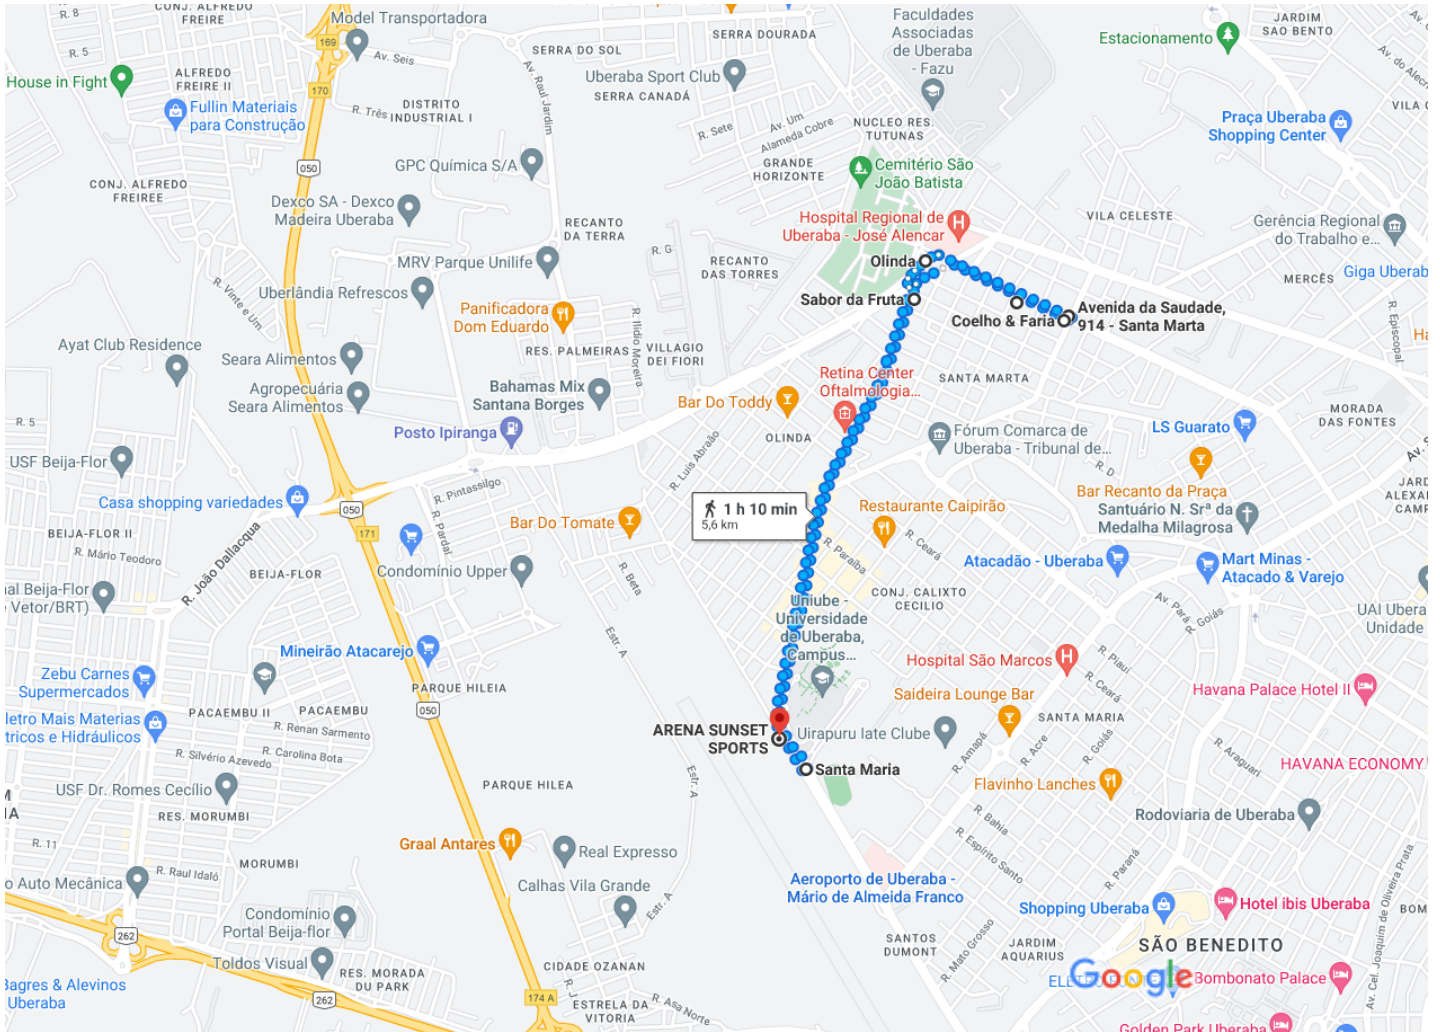

de ARENA SUNSET SPORTS, Av. Nenê Sabino, A pé 5,6 km, 1 h 10 min
1860 - Santa Maria, Uberaba - MG, 38055-500 a ARENA SUNSET SPORTS,
Av. Nenê Sabino, 1860 - Santa Maria, Uberaba - MG, 38055-500

Dados do mapa ©2022 500 m

via Av. Nenê Sabino

1 h 10 min

5,6 km

Predominantemente plana