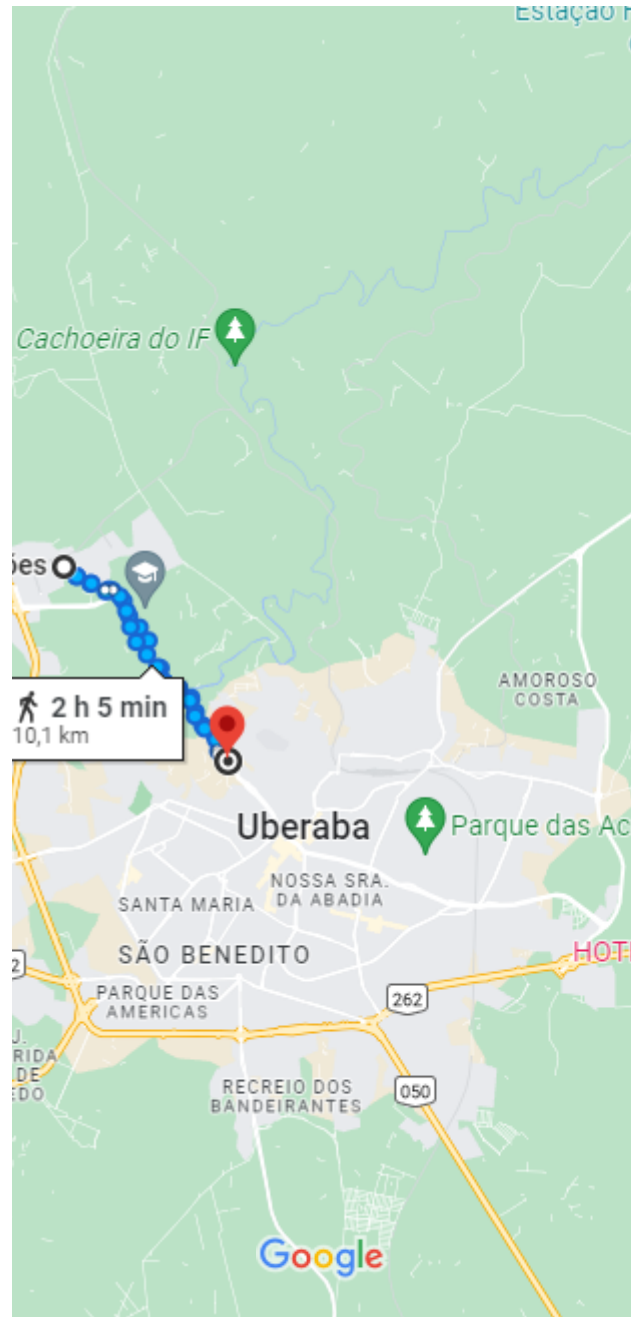

de Av. Leopoldino de Oliveira, 5652 - Jardim Sao Bento, Uberaba - MG, 38066-340 a R. Francisca Soares de Azevedo, 3 - Jardim Sao Bento, Uberaba - MG, 38066-300

Tenha cuidado. As rotas a pé nem sempre refletem as condições reais

Av. Leopoldino de Oliveira, 5652 - Jardim Sao Bento
Uberaba - MG, 38066-340

- ↑ 1. Siga na direção noroeste na Av. Leopoldino de Oliveira em direção a R. José Gustavo de Carvalho
270 m
- ↪ 2. Vire à direita em direção à Av. Randolpho Borges Júnior
61 m
- ↗ 3. Curva suave à direita na Av. Randolpho Borges Júnior
3,7 km
- 🔄 4. Na rotatória, pegue a 4ª saída
190 m
- ↑ 5. Continue para Av. Randolpho Borges Júnior
ⓘ Passe por 1 rotatória
850 m

1 h 5 min (5,1 km)

MS Locações

João Batista Ribeiro, 83 - Distrito Industrial II, Uberaba - MG, 38064-735

- ↑ 6. Siga na direção sudeste na Av. Randolpho Borges Júnior em direção a Av. Randolpho Borges Júnior
4,8 km
- ↑ 7. Continue para Av. Leopoldino de Oliveira

Dados do mapa ©2022 2 km